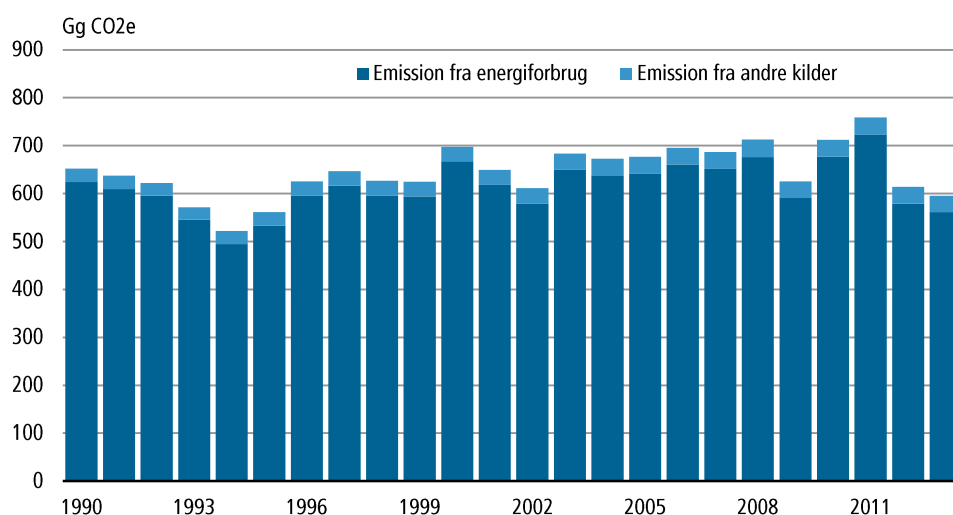

Emission af drivhusgasser 2013

I 2013 var den samlede grønlandske emission af drivhusgasser på 595.570 ton CO₂-ækvivalenter. Det er 8,6 pct. mindre end i 1990 og 3,0 pct. mindre end i 2012. Omtrent 94 pct. af de samlede emissioner stammer fra landets energiforbrug

Den samlede grønlandske emission af drivhusgasser er opgjort til 595.570 ton CO₂-ækvivalenter i 2013. Dermed faldt den årlige udledning af drivhusgasser for andet år i træk, og nåede i 2013 det laveste niveau siden 1995. Langt den overvejende del af emissionerne kan henføres til energiforbruget. Således bidrog forbruget af fossile brændsler som gasolie, petroleum og benzin til 94,3 pct. af den samlede emission af drivhusgasser i 2013, jf. figur 1.

Figur 1 Emission af drivhusgasser 1990-2013

Kilde: Grønlands Statistikbank, <http://bank.stat.gl/END1EM1>

I 2013 var der en samlet emission af drivhusgasser fra energiforbruget på 561.624 ton CO₂-ækvivalenter. Emissionen fra energiforbrug er dermed faldet med 3,0 pct. i forhold til 2012 samt 10,0 pct. i forhold til 1990. Den faldende emission fra energiforbruget skyldes en vedvarende stigning i produktionen af vandkraft til el og opvarmning.